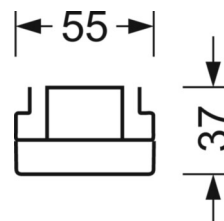

ÉLECTROTECHNIQUE

Ballast	Pilote électronique (1 pièce)
Puissance du système	53W
Tension secteur	230V/50Hz
Classe de efficacité énergétique/Source de lumière	C

ÉCLAIRAGISME

Équipement	LED, Rendu des couleurs/Température de couleur CRI ≥ 80 / 6500K
Tolérance de localisation chromatique (MacAdam)	3SDCM
Groupe de risque photobiologique (Luminaire)	RG1
Flux lumineux nominal	9068lm
Longévité des sources LED	50000h L80/B10 (Tq 35°C)
Efficacité lumineuse du luminaire	172lm/W
Angle de rayonnement	80° (C0) / 80° (C90)
UGR trans./long.	19.5 / 19.8

MÉCANIQUE

Couleur du boîtier	blanc signalisation RAL 9016
Cotes (Long.xLarg.xH/DxH)	1531mm x 55mm x 37mm
Poids (net)	1.9kg
Type de montage	Montage sur système de rail support, Structure lumineuse

LIEN PROFOND

<https://www.regiolux.de/fr/article/19432004190>

Référence	LED 9000lm 865
ηLB	100 %
Φ ↓/↑	98 % / 2 %
UGR trans./long.	19.5 / 19.8

Dimensions

L	1531 mm	Longueur
B	55 mm	Largeur
H	37 mm	Hauteur
