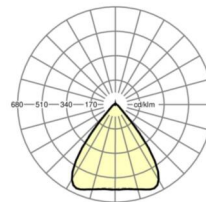

ÉLECTROTECHNIQUE

Ballast	Pilote électronique (1 pièce)
Puissance du système	53W
Tension secteur	230V/50Hz
Classe de efficacité énergétique/Source de lumière	C

ÉCLAIRAGISME

Équipement	LED, Rendu des couleurs/Température de couleur CRI ≥ 80 / 6500K
Tolérance de localisation chromatique (MacAdam)	3SDCM
Groupe de risque photobiologique (Luminaire)	RG1
Flux lumineux nominal	9068lm
Longévité des sources LED	50000h L80/B10 (Tq 35°C)
Efficacité lumineuse du luminaire	172lm/W
Angle de rayonnement	80° (C0) / 80° (C90)
UGR trans./long.	19.5 / 19.8

<https://www.regiolux.de/fr/article/19432004190>

Référence	LED 9000lm 865
ηLB	100 %
Φ ↓/↑	98 % / 2 %
UGR trans./long.	19.5 / 19.8

Dimensions

L	1531 mm	Longueur
B	55 mm	Largeur
H	37 mm	Hauteur
