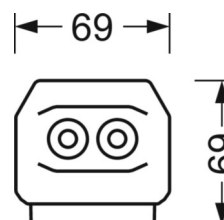

ÉLECTROTECHNIQUE

Ballast	Pilote électronique (1 pièce)
Puissance du système	53W
Tension secteur	230V/50Hz
Classe de efficacité énergétique/Source de lumière	C

ÉCLAIRAGISME

Équipement	LED, Rendu des couleurs/Température de couleur CRI ≥ 80 / 6500K
Tolérance de localisation chromatique (MacAdam)	3SDCM
Groupe de risque photobiologique (Luminaire)	RG1
Flux lumineux nominal	9068lm
Longévité des sources LED	50000h L80/B10 (Tq 35°C)
Efficacité lumineuse du luminaire	172lm/W
Angle de rayonnement	80° (C0) / 80° (C90)
UGR trans./long.	19.5 / 19.8

MÉCANIQUE

Couleur du boîtier	blanc signalisation RAL 9016
Cotes (Long.xLarg.xH/DxH)	1531mm x 55mm x 37mm
Poids (net)	1.9kg
Type de montage	Montage sur système de rail support, Structure lumineuse

LIEN PROFOND

<https://www.regiolux.de/fr/article/19432004190>

Référence	LED 9000lm 865
ηLB	100 %
Φ ↓/↑	98 % / 2 %
UGR trans./long.	19.5 / 19.8

Dimensions

L	1531 mm	Longueur
B	55 mm	Largeur
H	37 mm	Hauteur
